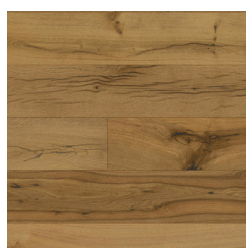

SKLADEM

Skladem v Hodoníně
včetně shodných lišt

TRVALE ZLEVNĚNO

**NEJPEVNĚJŠÍ VINYL OVÝ
ZÁMEK NA TRHU**

U Floorify prstem zámeK
nezlomíte, pevnost 900 kg/m

**KRÁSNÉ A ODOLNÉ
REALISTICKÉ STRUKTURY**

Krásný přirozený vzhled
dřeva v maximální komerční
zátěži 33, příkladná odolnost
proti lihovým fixům