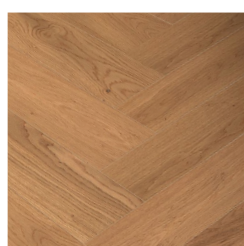

Step
& Wall

REAL WOOD FLOORING

Podlahy z pravého dřeva

STEP & WALL - HERRINGBONE

FORMÁT: 10 x 135 x 810 mm

TŘÍDĚNÍ SELECT

MATNÝ LAK, KARTÁČ

4V FÁZE

NÁŠLAP 0,6 mm

ZÁMEK UNIFIT X

15 LET ZÁRUKA
pro bytové zatížení

~~1 803 Kč~~

1 532 Kč

1 267 Kč bez DPH

-15%

Akce platí od 22. 5. 2023 do 31. 8. 2023

Select Oak